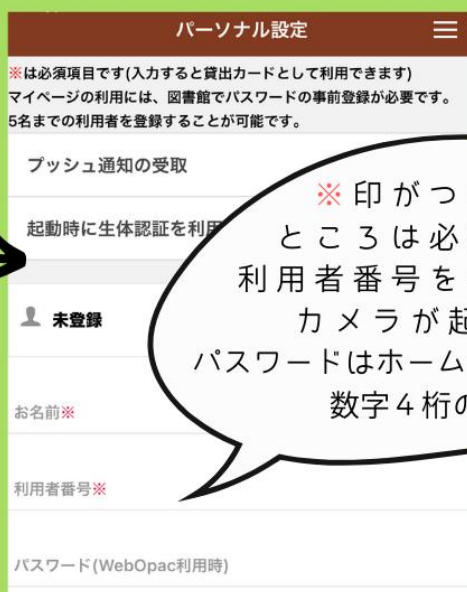

阿蘇市立図書館

公式アプリ

が出来ました！

今すぐダウンロード

なんさん便利！
つっこてみなっせ
くわしくは裏面へ
GO!

1 まではアプリをダウンロード

ダウンロードはこちらから

スマホのバーコードリーダーで右のQRコードを読み込んでください
もしくは各アプリストアで「阿蘇市立図書館」を検索してください
あか牛くんの茶色いアイコンが表示されます
インストールしてください

android・iOS対応

2 アプリに利用者情報を登録

利用カードをお手元にご用意ください
利用カードのバーコードの読み込みが必要です
利用カードがお手元にない方は窓口にご相談ください

アプリをインストールすると
パーソナル設定画面が表示されます
※お子様やご高齢の方のご家族は
複数名登録できます（5名まで）

※印がついている
ところは必須項目です
利用者番号をタップすると
カメラが起動します
パスワードはホームページで使っている
数字4桁のものです

利用者を複数登録した方は利用者コードを左右にスワイプすると利用者コードが切り替わります
本日の図書館情報も左右にスワイプすると阿蘇図書館から一の宮図書館に切り替わります

3 利用カードが表示されたら登録完了

画面に利用者コードが表示されたら、登録完了です
アプリ内のさまざまな機能を利用してみてください
アプリの使い方がわからないときは図書館窓口
いつでもお気軽にご相談ください